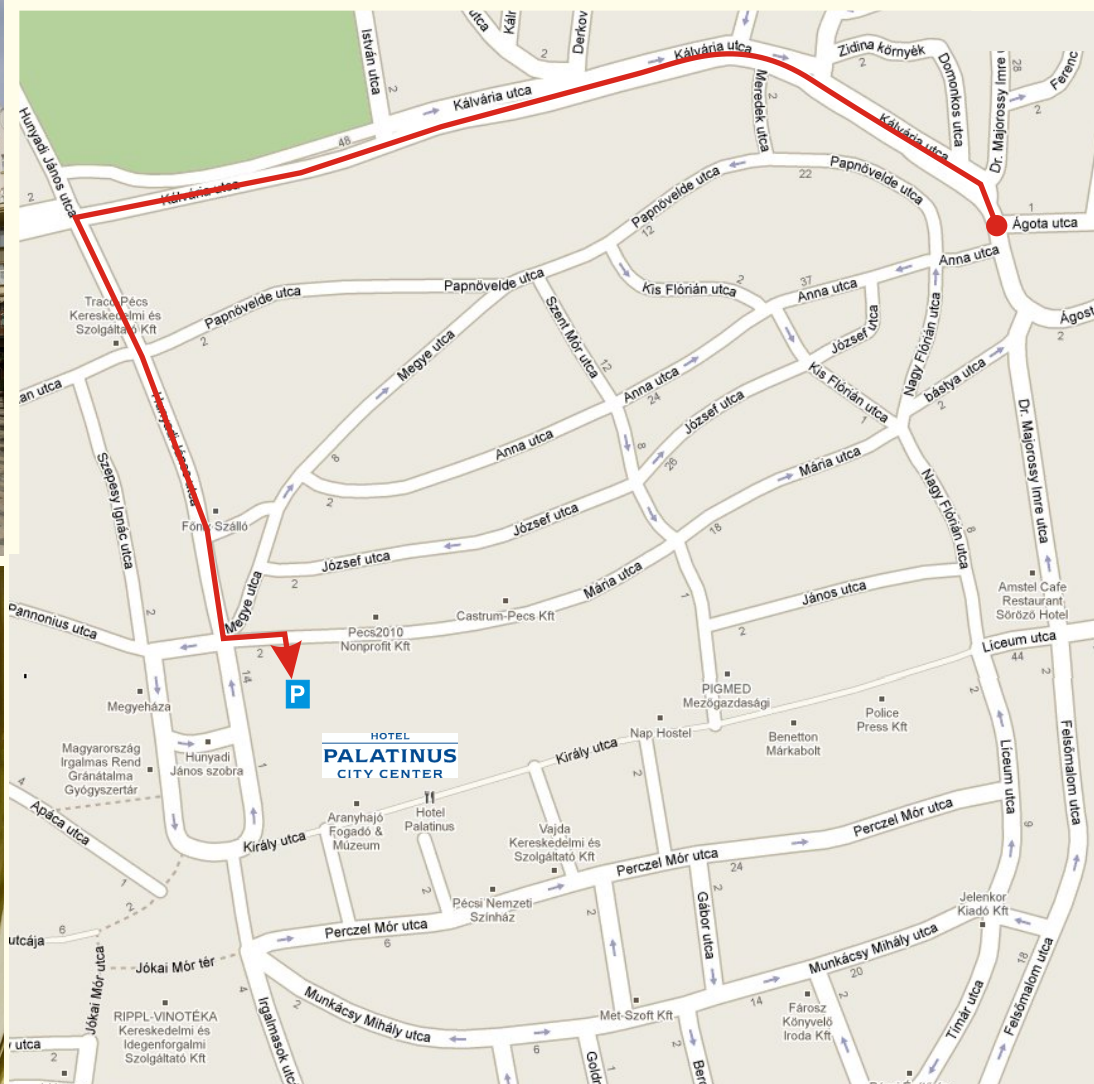

A szálloda mélygarázsa az Ágoston tér felől a Kálvária utca - Alagút - Hunyadi út irányából megközelíthető.

Tel: +36 72 889-400

E-mail: [palatinus.reservation@danubiushotels.com](mailto:palatinus.reservation@danubiushotels.com)